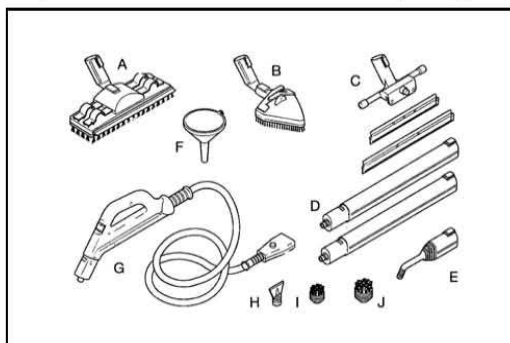

DIAVOLO PC 2600

EASY CLEAN

Damprengøringsmaskine

TEKNISKE DATA

Tilslutning af strøm	230	V
	50/60	Hz
Forbrug	2600	W
Styrestrom	5	V
Kedelmateriale, rustfrit stål (AISI 304L)		
Kedelindhold	2,6	l
Vandtank	3,1	l
Arbejdstryk, max.	550	kPa
	5,5	bar
Arbejdstryk, kontinuerligt	ca. 2	bar
Damptemp. i kedel	165	°C
Tilslutningskabel med jord	7,0	m
Opvarmningssystem	elektrisk varmelegeme	
Vægt uden tilbehør	8,5	kg

TYPE	VARENØR.
DIAVOLO PC 2600	86.03.0014

EASY CLEAN DIAVOLO – PC 2600 er en handy og effektiv damprengøringsmaskine med et arbejdstryk på 2 – 5,5 bar.

DIAVOLO PC 2600 har et to-kammer opvarmningssystem, som gør det let at efterfylde med almindeligt postevand under drift.

Den indbyggede elektroniske styring efterfylder automatisk kedlen og overvåger bl.a. niveau i vandbeholder, tryk og dampflow. Den varme damp fra DIAVOLO PC 2600 løser og blødgør snavs og fedt på overflader og i krogene. I det varmeisolerende betjeningshåndtag sidder vippekontakter for 3 forskellige indstillinger af dampflowet.